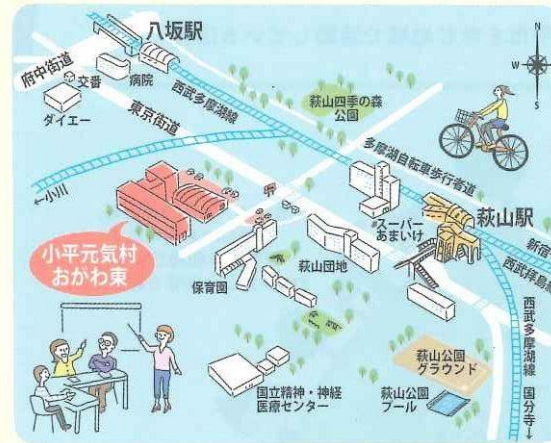

人と地域をつなぎます

「こだいら人財の森」とは……

小平市にはたくさんの市民活動団体があります。高い理念や意識を持って活動されていますが、人手や技術が足りず、困っている団体もあります。一方、「社会貢献活動をしたい」「空いた時間を有効活用したい」と思っている方から「どこに連絡すればいいのかわからない」という声も聞きました。そんな方々のため、双方を結びつける事業として、「こだいら人財の森」が、市民活動支援センターあすぴあでスタートしました。多世代で地域をつなぎ、みんなが活きるまち「こだいら」を応援していきます。

人財：人が持っている経験・人脈・技能などを大切な財産と考え、「人材」ではなく「人財」と名づけました。

小平市民活動支援センターあすぴあ

- [開館時間] 午前9時～午後9時(火曜～日曜日・祝日除く)
- [休館日] 月曜日、祝日、年末年始(12/29～1/3)、元気村おがわ東の休館日(奇数月の第2日曜日)
- [住所] 〒187-0031 小平市小川東町4-2-1 小平元気村おがわ東2階
- [電話] 042-348-2104
- [ファクシミリ] 042-348-2115
- [e-mail] asupia-jinzai@bz04.plala.or.jp
- [URL] <http://kodaira-shiminkatsudo-ctr.jp>

こだいら じんざい 人財の森 もり

「こだいら人財の森」は
社会貢献したいと思っている人と、
意欲がある人を求めている団体とを
つなぎます。

小平市民活動支援センター
あすぴあ