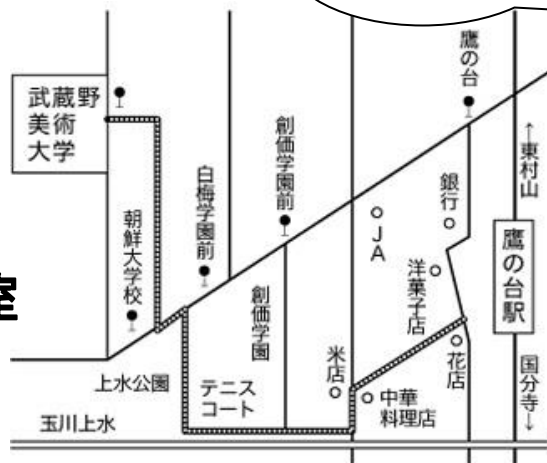

プログラム

10:30-12:00

★市内のNPOの紹介
★基調報告

12:00-13:00

★昼食

13:00-15:00

★各団体別受け入れプログラムの紹介

15:00-16:00

★参加したい市民活動・NPOの選択

16:00-16:30

★市民活動団体・NPO別、参加学生のグループ形成
★参加学生による発表
★終了後、解散

他大学のみなさんと交流してみよう!