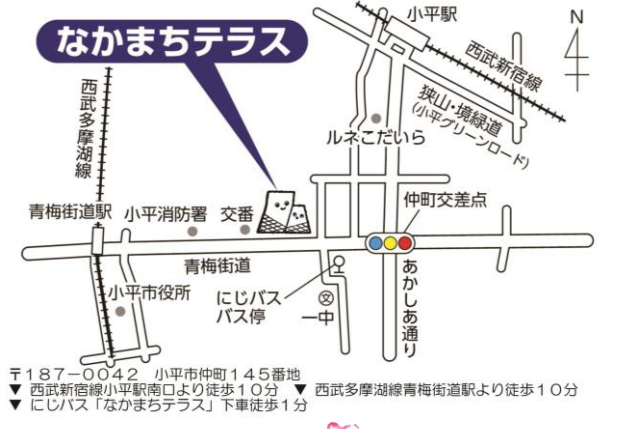

夢の共演

なかまちテラス × 地域 × 職業大 イルミネーション 2015 ～イルミネーションでつながる地域の輪～

地域の方、市内大学生により、今年初めてなかまちテラスがイルミネーションで飾られました！
職業能力開発総合大学校、毎年恒例の「ウィンターイルミネーション」とのコラボレーションです。
おそろいの「夢」という一文字がイルミネーションになっています！

- ★期間 **11** 月下旬～2016年 **1** 月下旬
- ★時間 午後 **5** 時 ～ 午後 **10** 時
- ★場所 なかまちテラス

- ★期間 **11** 月下旬～**12** 月 **25** 日 (金)
- ★時間 午後 **5** 時 ～ 午後 **10** 時
- ★場所 職業能力開発総合大学校

なかまちテラスと職業能力開発総合大学校の
イルミネーションどちらも観にいこう！入場自由です。

問合せ なかまちテラス (小平市立仲町公民館・仲町図書館)
〒187-0042 小平市仲町145
TEL 042-344-7151

問合せ 職業能力開発総合大学校
〒187-0035 小平市小川西町2-32-1
TEL 042-341-3331