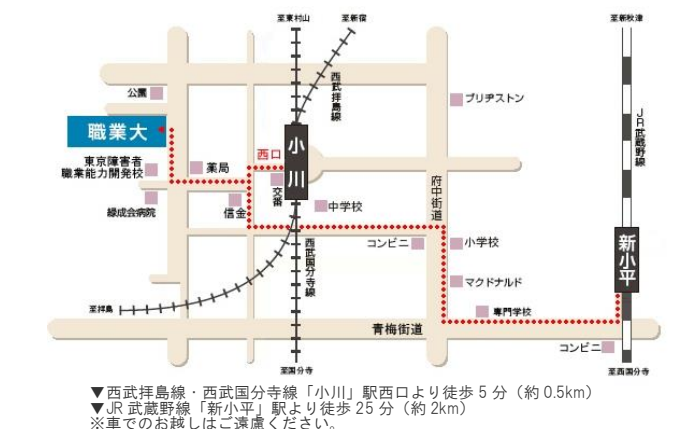

夢の共演

なかまちテラス × 地域 × 職業大 イルミネーション 2015 ～イルミネーションでつながる地域の輪～

地域の方、市内大学生により、今年初めてなかまちテラスがイルミネーションで飾られました！
職業能力開発総合大学校、毎年恒例の「ウィンターイルミネーション」とのコラボレーションです。
おそろいの「夢」という一文字がイルミネーションになっています！

- ★期間 **11** 月下旬～2016年 **1** 月下旬
- ★時間 午後 **5** 時 ～ 午後 **10** 時
- ★場所 なかまちテラス

- ★期間 **11** 月下旬～**12** 月 **25** 日 (金)
- ★時間 午後 **5** 時 ～ 午後 **10** 時
- ★場所 職業能力開発総合大学校

なかまちテラスと職業能力開発総合大学校の
イルミネーションどちらも観にいこう！入場自由です。

問合せ なかまちテラス (小平市立仲町公民館・仲町図書館)
〒187-0042 小平市仲町145
TEL 042-344-7151

問合せ 職業能力開発総合大学校
〒187-0035 小平市小川西町2-32-1
TEL 042-341-3331